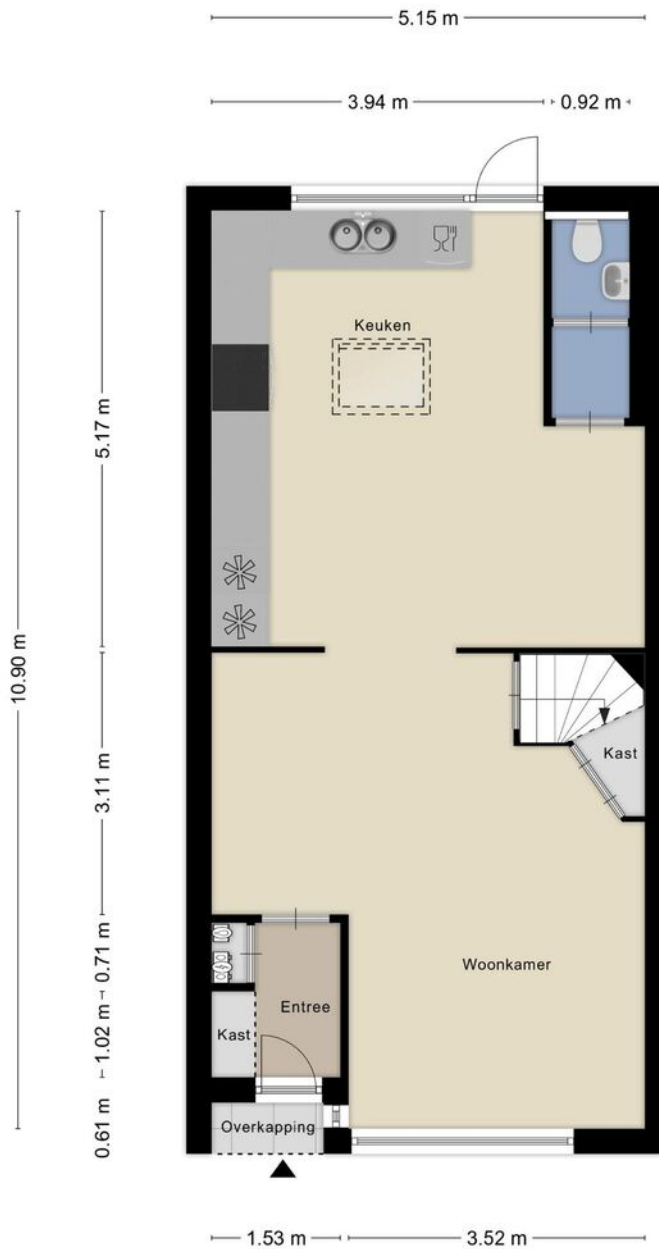

Aan de plattegronden kunnen geen rechten worden ontleend
© Zibber www.zibber.nl